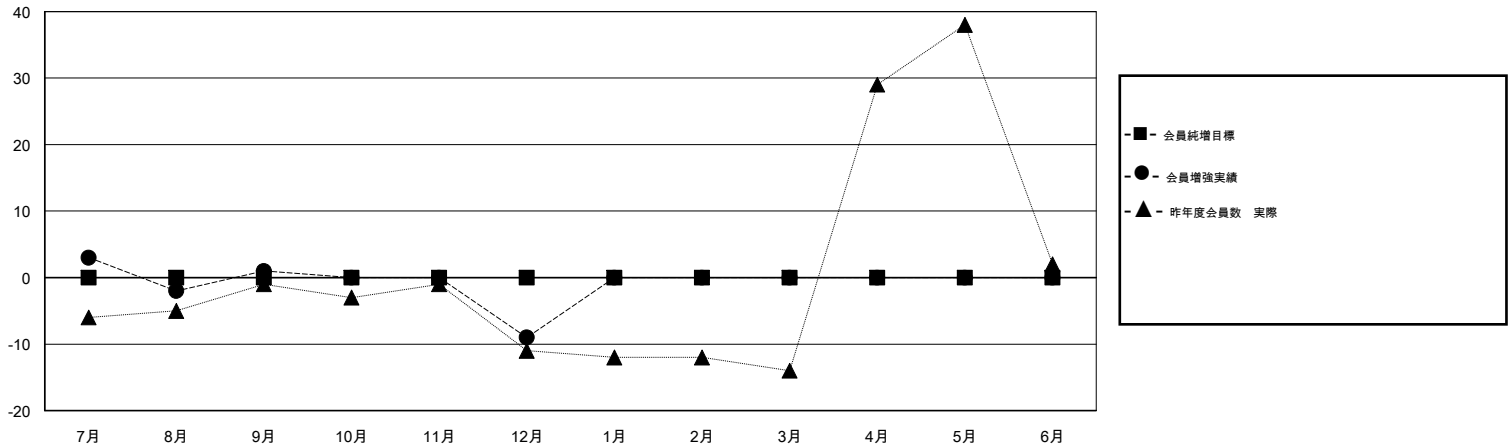

MONTHLY MEMBERSHIP PROGRESS REPORT

District 332 F

Results as of: 12/31/2018

GMT: MASAYOSHI MARUYAMA, YASUHISA NAKAMURA

地域 JAPAN

GMT会則地域

クラブ			
結果 : 2018-2019			
四半期	新クラブ目標	新クラブ	解散クラブ
7月/8月/9月	0	0	0
10月/11月/12月	0	0	0
1月/2月/3月	0	0	0
4月/5月/6月	0	0	0

名			
結果 : 2018-2019			
四半期	会員純増目標	会員増強実績	退会者(転籍を含む) 実際
7月/8月/9月	0	28	26
10月/11月/12月	0	8	18
1月/2月/3月	0	0	0
4月/5月/6月	0	0	0

新クラブ目標及び実績累計

会員目標及び実績累計

解散クラブ: 0	20 CLUBS OF 45 一名以上の新会員を登録	男女別
退会者		男性 978 (72.88%)
物故会員 4		女性 364 (27.12%)
クラブ解散 0		女性%年度目標: 0%
その他 40	会員累計データを見るには、ここをクリック	世帯主/家族会員合計 556
合計 44		国際会費半額の家族会員 303