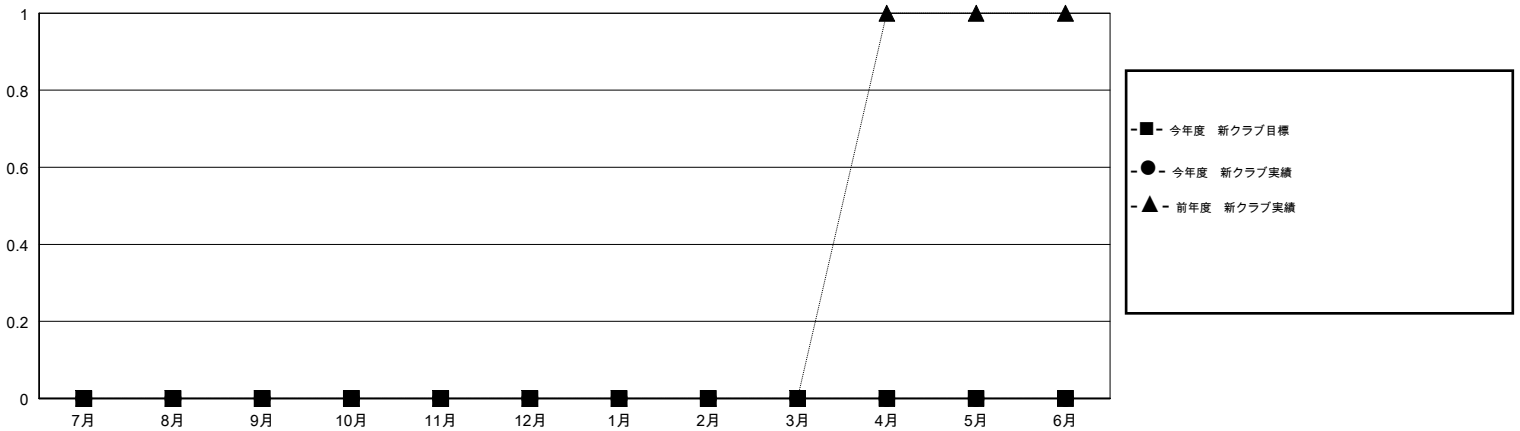

MONTHLY MEMBERSHIP PROGRESS REPORT

District 332 F

Results as of: 12/31/2018

GMT: MASAYOSHI MARUYAMA, YASUHISA NAKAMURA

地域 JAPAN

GMT会則地域

クラブ			
結果 : 2018-2019			
四半期	新クラブ目標	新クラブ	解散クラブ
7月/8月/9月	0	0	0
10月/11月/12月	0	0	0
1月/2月/3月	0	0	0
4月/5月/6月	0	0	0

名			
結果 : 2018-2019			
四半期	会員純増目標	会員増強実績	退会者(転籍を含む) 実際
7月/8月/9月	0	28	26
10月/11月/12月	0	8	18
1月/2月/3月	0	0	0
4月/5月/6月	0	0	0

新クラブ目標及び実績累計

会員目標及び実績累計

解散クラブ: 0	20 CLUBS OF 45 一名以上の新会員を登録	男女別
退会者		男性 978 (72.88%)
物故会員 4		女性 364 (27.12%)
クラブ解散 0		女性%年度目標: 0%
その他 40	会員累計データを見るには、ここをクリック	世帯主/家族会員合計 556
合計 44		国際会費半額の家族会員 303